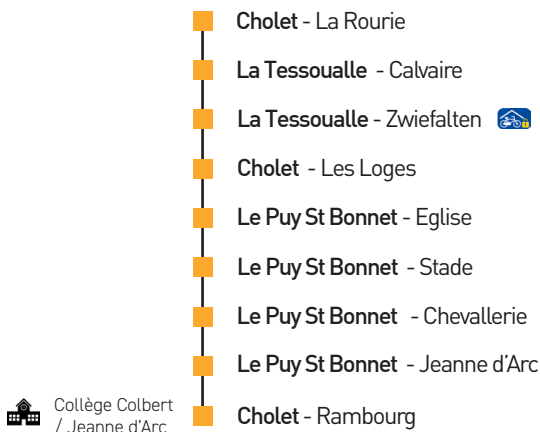

15

ÉTABLISSEMENT

La Tessoualle / Le Puy St Bonnet

COLLÈGE COLBERT/ JEANNE D'ARC

(ARRÊT RAMBOURG)

PÉRIODE SCOLAIRE

Du 4 septembre 2023 au 5 juillet 2024

Abri vélo sécurisé, renseignez-vous auprès de votre mairie.

Service Choletbus assuré par Sovetours

En dehors des horaires de desserte directe indiqués sur cette fiche, l'établissement scolaire est accessible par le réseau urbain via une correspondance au point central Les Halles / Hôtel de Ville. Vous pourrez retrouver sur notre site internet www.choletbus.fr l'ensemble de la desserte des communes de La Tessoualle et le Puy St Bonnet.

→ Vers Cholet

Lundi au Vendredi scolaire

Codes services	15 A	15 B	15 D	15 A
CHOLET				
La Rourie	-	7:12	-	-
LA TESSOUALLE				
Calvaire	-	7:22	-	8:10
Zwiefalten	-	7:25	7:25	8:12
CHOLET				
Les Loges	-	7:29	7:29	-
PUY ST BONNET				
Eglise	7:15	-		8:20
Stade	7:18	-		8:22
Chevallerie	7:22	-		8:23
Jeanne d'Arc	7:23	-		8:24
CHOLET				
Les Halles	7:40	7:40	7:40	8:40
Rambourg	-	7:50	-	8:45(1)

☐ Arrêt non desservi

1 - Via la ligne 14 depuis l'arrêt les Halles

➔ Vers La Tessoualle via Le Puy St Bonnet

Lundi - Mardi - Jeudi - Vendredi scolaire

Codes services	15 B	15 A
CHOLET		
Rambourg	16:55(1)	16:55(1)
Les Halles	17:20	17:20
PUY ST BONNET		
Eglise	-	17:35
Stade	-	17:37
Chevalerie	-	17:38
Jeanne d'Arc	-	17:39
LA TESSOUALLE		
Zwiefalten	17:44	-
Calvaire	17:42	-
CHOLET		
La Rourie	17:35	-