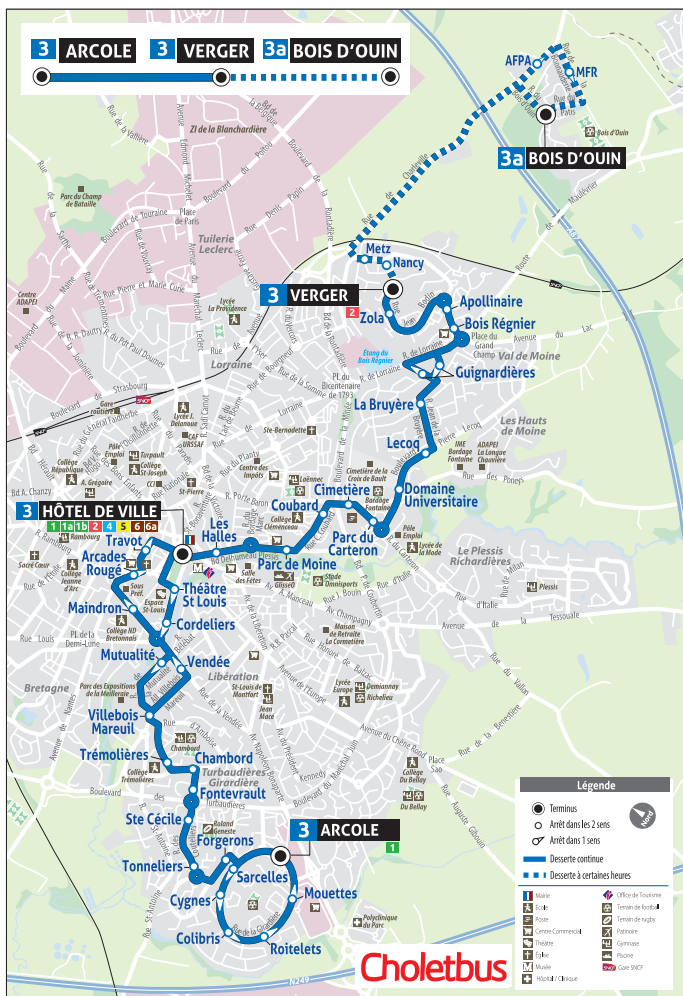

3

↑ Arcole
↓ Verger

3a

↑ Verger
↓ Bois d'Ouin

Horaires applicables à partir du 21/08/23

Les horaires indiqués peuvent varier en fonction des conditions de circulation.

La ligne 3 est accessible aux personnes en fauteuil roulant aux arrêts indiqués (cf. verso).

Du lundi au vendredi

→ vers Verger

	a	b	b	c																
Arcole		6:58	7:15	7:27	7:45	8:00	8:15	8:30	8:45	9:00	9:15	9:30	9:45	10:00	10:15	10:30	10:45	11:00	11:15	11:30
Trémolières		7:04	7:21	7:33	7:51	8:06	8:21	8:36	8:51	9:06	9:21	9:36	9:51	10:06	10:21	10:36	10:51	11:06	11:21	11:36
Hôtel de Ville		7:13	7:30	7:42	8:00	8:15	8:30	8:45	9:00	9:15	9:30	9:45	10:00	10:15	10:30	10:45	11:00	11:15	11:30	11:45
Parc du Carteron		7:19	7:36	7:48	8:06	8:21	8:36	8:51	9:06	9:21	9:36	9:51	10:06	10:21	10:36	10:51	11:06	11:21	11:36	11:51
Verger	7:20	7:26	7:43	7:55	8:13	8:28	8:43	8:58	9:13	9:28	9:43	9:58	10:13	10:28	10:43	10:58	11:13	11:28	11:43	11:58
Arcole		11:45	12:00	12:15	12:30	12:45	13:00	13:15	13:27	13:45	14:00	14:15	14:30	14:45	15:00	15:15	15:30	15:45	16:00	16:15
Trémolières		11:51	12:06	12:21	12:36	12:51	13:06	13:21	13:33	13:51	14:06	14:21	14:36	14:51	15:06	15:21	15:36	15:51	16:06	16:21
Hôtel de Ville		12:00	12:15	12:30	12:45	13:00	13:15	13:30	13:42	14:00	14:15	14:30	14:45	15:00	15:15	15:30	15:45	16:00	16:15	16:30
Parc du Carteron		12:06	12:21	12:36	12:51	13:06	13:21	13:36	13:48	14:06	14:21	14:36	14:51	15:06	15:21	15:36	15:51	16:06	16:21	16:36
Verger	12:13	12:28	12:43	12:58	13:13	13:27	13:43	13:55	14:13	14:28	14:43	14:58	15:13	15:28	15:43	15:58	16:13	16:28	16:43	
Arcole		16:30	16:45	17:00	17:15	17:30	17:45	18:00	18:15	18:30	19:00	19:30								
Trémolières		16:36	16:51	17:06	17:21	17:36	17:51	18:06	18:21	18:36	19:06	19:36								
Hôtel de Ville		16:45	17:00	17:15	17:30	17:45	18:00	18:15	18:30	18:45	19:15	19:45								
Parc du Carteron		16:51	17:06	17:21	17:36	17:51	18:06	18:21	18:36	18:51	19:26	19:51								
Verger	16:58	17:13	17:28	17:43	17:58	18:13	18:28	18:43	18:58	19:28	19:58									