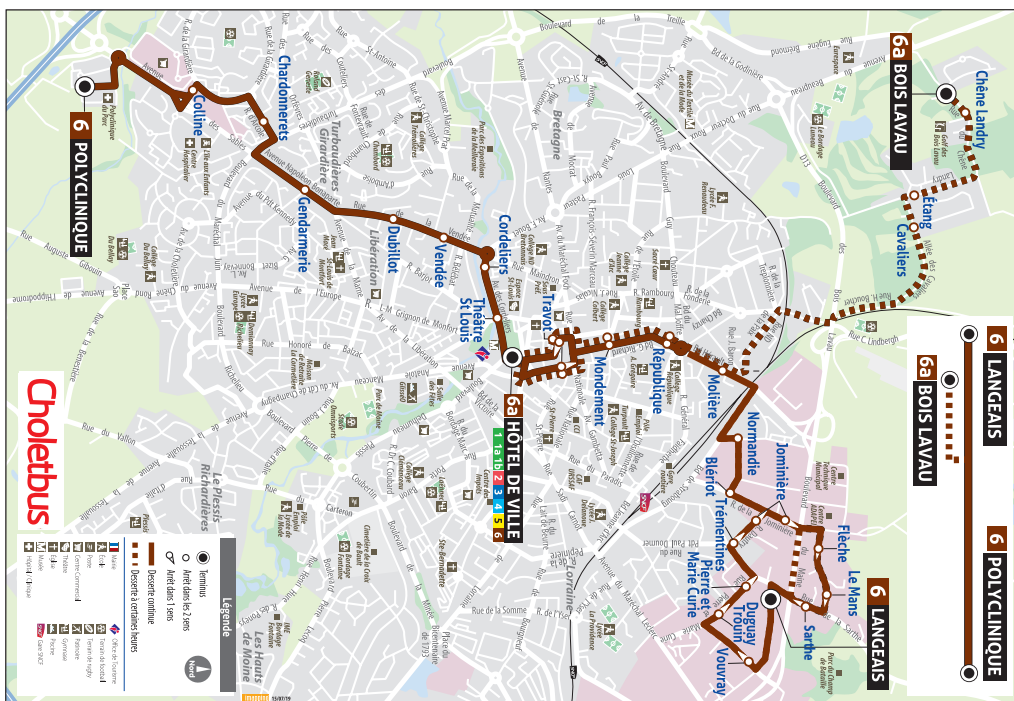

a : Direct entre les arrêts Hôtel de Ville et Duguay Trouin et rejoint directement Langeais. Ne circule pas pendant les vacances scolaires .
b : Circule uniquement pendant les vacances scolaires

6a Hôtel de Ville ↔ Bois Lavau

Polyclinique	16:32	17:02	17:32	18:02	18:32	19:02	19:32												
Arcole	16:35	17:05	17:35	18:05	18:35	19:05	19:35												
Hôtel de Ville	16:45	17:15	17:45	18:15	18:45	19:15	19:45												
République	16:50	17:20	17:50	18:20	18:50	19:20	19:49												
Langeais	16:56	17:26	17:56	18:26	18:56	19:26	19:55												

Les arrêts « Flèche », « Le Mans » et « Sarthe » ne sont pas desservis.

Dimanche et jour férié

→ vers Hôtel de Ville

Langeais	13:00	15:00	17:00
Jominière	13:02	15:02	17:02
République	13:07	15:07	17:07
Hôtel de Ville	13:13	15:13	17:13

→ vers Langeais

Hôtel de Ville	14:45	16:45	18:45
République	14:50	16:50	18:50
Jominière	14:55	16:55	18:55
Langeais	14:56	16:56	18:56

Pas de service entre les arrêts Hôtel de Ville et Polyclinique les dimanches et jours fériés.
Les arrêts « Flèche », « Le Mans » et « Sarthe » ne sont pas desservis.