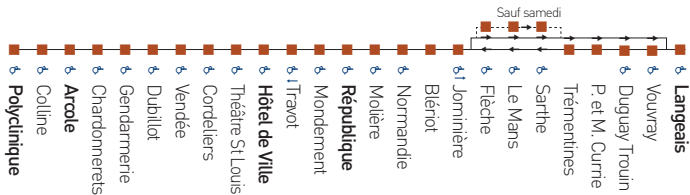

a : Direct entre les arrêts Hôtel de Ville et Duguay Trouin et rejoint directement Langeais. Ne circule pas pendant les vacances scolaires .
b : Circule uniquement pendant les vacances scolaires

6a Hôtel de Ville ↔ Bois Lavau

Du lundi au vendredi périodes scolaires

→ vers Bois Lavau

	a	b	b															
Hôtel de Ville	12:08	12:30	17:08	17:45	18:15													
République	8:19	12:12	12:34	17:12	17:49	18:19												
Bois Lavau	8:26	12:18	12:40	17:18	17:55	18:25												

a : Part de l'arrêt République sur le Bd Faidherbe / b : Circule uniquement le mercredi

→ vers Hôtel de Ville

			a															
Bois Lavau	7:20	8:12	8:30	12:18														
République	7:30	8:18	8:40	12:24														
Hôtel de Ville	7:34	8:43	12:30															

a : Circule uniquement le mercredi

Ouvert le lundi de 13h30 à 18h, du mardi au vendredi de 9h à 12h15 et de 13h30 à 18h, et le 1er et dernier samedi du mois de 9h à 12h.

Choletbus

TPC
Transports Publics du Choletais

www.choletbus.fr / contact@choletbus.fr
Allié Choletbus : 02 41 62 65 65
Espace Choletbus - Parvis Hôtel de Ville

Pour tout renseignement :

Application Choletbus

www.choletbus.fr / contact@choletbus.fr

Allié Choletbus : 02 41 62 65 65

Espace Choletbus - Parvis Hôtel de Ville

Seuls les arrêts identifiés par le pictogramme sont accessibles. En dehors de ces arrêts le conducteur ne pourra ni prendre, ni déposer une personne en fauteuil roulant.

La montée dans le bus avec un fauteuil roulant se fait par la porte arrière du véhicule ou la porte du milieu pour un véhicule 3 portes.

Il n'y a qu'une seule place par bus. Par conséquent, si elle est déjà occupée, il vous faudra attendre le bus suivant.

Que vous soyez un voyageur occasionnel ou abonné, vous devez comme tout client du réseau Choletbus, faire valider votre titre de transport auprès du conducteur, soit par la personne qui vous accompagne, soit par un autre client présent dans le bus.

Pour signaler votre intention de descendre, vous avez à proximité de votre place dans le bus une sonnette spéciale. Le conducteur aura en retour l'information que vous souhaitez descendre et se présentera au prochain arrêt accessible pour sortir la rampe.

Bon voyage en Choletbus.

Bon à savoir « Accessibilité »