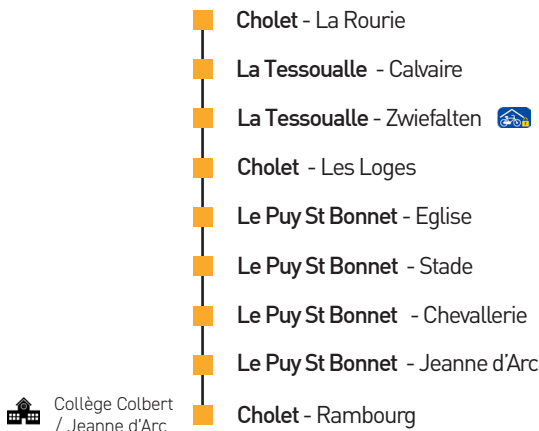

15

ÉTABLISSEMENT

La Tessoualle / Le Puy St Bonnet

COLLÈGE COLBERT/ JEANNE D'ARC

(ARRÊT RAMBOURG)

PÉRIODE SCOLAIRE

Du 4 septembre 2023 au 5 juillet 2024

Abri vélo sécurisé, renseignez-vous auprès de votre mairie.

Service Choletbus assuré par Sovetours

En dehors des horaires de desserte directe indiqués sur cette fiche, l'établissement scolaire est accessible par le réseau urbain via une correspondance au point central Les Halles / Hôtel de Ville. Vous pourrez retrouver sur notre site internet www.choletbus.fr l'ensemble de la desserte des communes de La Tessoualle et le Puy St Bonnet.

→ Vers Cholet

Lundi au Vendredi scolaire

Codes services	15 A	15 B	15 D	15 A
CHOLET				
La Rourie	-	7:12	-	-
LA TESSOUALLE				
Calvaire	-	7:22	-	8:10
Zwiefalten	-	7:25	7:25	8:12
CHOLET				
Les Loges	-	7:29	7:29	-
PUY ST BONNET				
Eglise	7:15	-		8:20
Stade	7:18	-		8:22
Chevallerie	7:22	-		8:23
Jeanne d'Arc	7:23	-		8:24
CHOLET				
Les Halles	7:40	7:40	7:40	8:40
Rambourg	-	7:50	-	8:45(1)

☐ Arrêt non desservi

1 - Via la ligne 14 depuis l'arrêt les Halles

➔ Vers La Tessoualle via Le Puy St Bonnet

Lundi - Mardi - Jeudi - Vendredi scolaire

Codes services	15 B	15 A
CHOLET		
Rambourg	16:55(1)	16:55(1)
Les Halles	17:20	17:20
PUY ST BONNET		
Eglise	-	17:35
Stade	-	17:37
Chevalerie	-	17:38
Jeanne d'Arc	-	17:39
LA TESSOUALLE		
Zwiefalten	17:44	-
Calvaire	17:42	-
CHOLET		
La Rourie	17:35	-