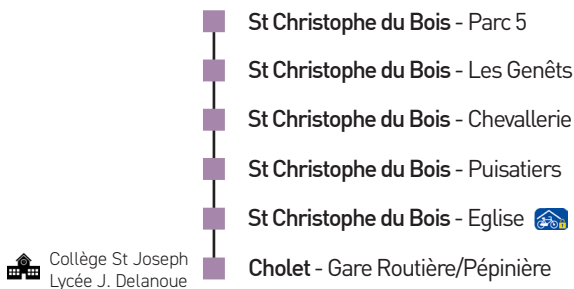

16

ÉTABLISSEMENT

St Christophe du Bois

COLLÈGE ST JOSEPH / LYCÉE J. DELANOUE

(ARRÊT GARE ROUTIÈRE)

PÉRIODE SCOLAIRE

Du 4 septembre 2023 au 5 juillet 2024

Abri vélo sécurisé, renseignez-vous auprès de votre mairie.

Service Choletbus assuré par Sovetours

En dehors des horaires de desserte directe indiqués sur cette fiche, l'établissement scolaire est accessible par le réseau urbain via une correspondance au point central Les Halles / Hôtel de Ville. Vous pourrez retrouver sur notre site internet www.choletbus.fr l'ensemble de la desserte des communes de St Christophe du Bois.

→ Vers Cholet

Lundi au Vendredi scolaire

| Codes services | 16 B | 16 A | 16 A |
|-------------------------------|-------------|----------------|-------------|
| CHOLET | | | |
| La Tremblaie | - | 7:10 | 7:50 |
| Parc 5 | 7:10 | - | 7:57 |
| ST CHRISTOPHE | | | |
| Les Gênets | 7:13 | - | 7:59 |
| Chevalerie | 7:14 | - | 8:00 |
| Puisatiers | 7:15 | - | 8:01 |
| Eglise | 7:20 | 7:20 | 8:03 |
| CHOLET | | | |
| Les Halles | 7:35 | 7:40 | - |
| Gare routière | - | - | 8:23 |
| Pépinère (J. Delanoué) | - | 7:47(1) | - |