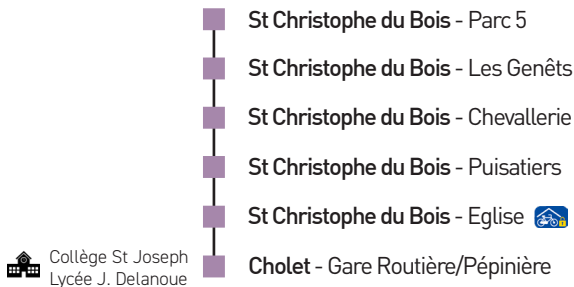

16

ÉTABLISSEMENT

St Christophe du Bois

COLLÈGE ST JOSEPH / LYCÉE J. DELANOUE

(ARRÊT GARE ROUTIÈRE)

PÉRIODE SCOLAIRE

Du 4 septembre 2023 au 5 juillet 2024

Abri vélo sécurisé, renseignez-vous auprès de votre mairie.

Service Choletbus assuré par Sovetours

En dehors des horaires de desserte directe indiqués sur cette fiche, l'établissement scolaire est accessible par le réseau urbain via une correspondance au point central Les Halles / Hôtel de Ville. Vous pourrez retrouver sur notre site internet www.choletbus.fr l'ensemble de la desserte des communes de St Christophe du Bois.