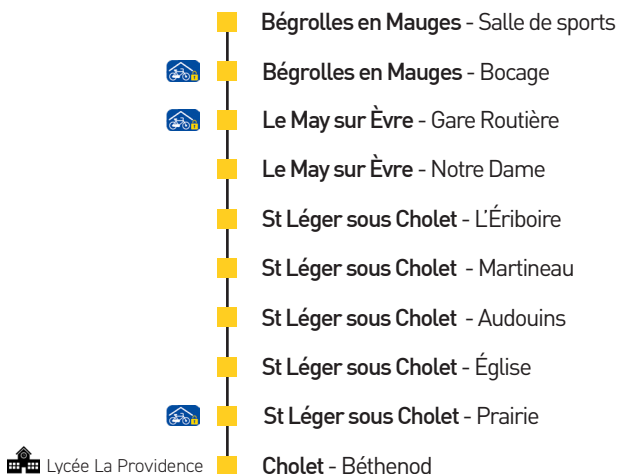

11

ÉTABLISSEMENT

Bégrolles/Le May/St Léger

LYCÉE LA PROVIDENCE

(ARRÊT BÉTHENOD)

PÉRIODE SCOLAIRE

Du 4 septembre 2023 au 5 juillet 2024

Abri vélo sécurisé, renseignez-vous auprès de votre mairie.

Service Choletbus assuré par Voyages Besson et Voyages Godineau

En dehors des horaires de desserte directe indiqués sur cette fiche, l'établissement scolaire est accessible par le réseau urbain via une correspondance au point central Les Halles / Hôtel de Ville. Vous pourrez retrouver sur notre site internet www.choletbus.fr l'ensemble de la desserte des communes de Bégrolles, Le May, et St Léger.

→ vers Cholet

Lundi au Vendredi scolaire

<i>Codes services</i>	11 A	11 B
BEGROLLES		
Salle de sports	6:52	-
Bocage	6:55	-
LE MAY		
Gare Routière	7:07	7:12
Notre Dame	7:08	7:13
ST LEGER		
L'Eriboire	7:13	7:18
Martineau	7:15	7:20
Audouins	7:18	7:23
Eglise	7:20	7:25
Prairie	7:21	7:26
CHOLET		
Béthenod	-	7:40

 Arrêt non desservi

1 - Via la ligne 1 jusqu'à l'arrêt Les Halles

INFORMATIONS

Identifiez votre véhicule à l'aller comme au retour en regardant bien le code service et la destination du car indiquée sur sa girouette.