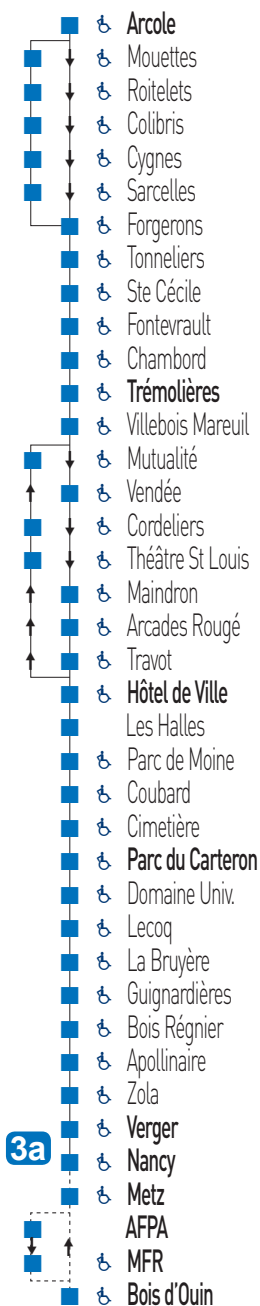

3

Arcole ↔ Verger

Dimanche et jour férié

→ vers Verger

	a					
Arcole	13:02	14:00	15:00	16:00	17:00	18:00
Trémolières	13:06	14:06	15:06	16:06	17:06	18:06
Hôtel de Ville	13:15	14:15	15:15	16:15	17:15	18:15
Parc du Carteron	13:20	14:20	15:20	16:20	17:20	18:20
Verger	13:28	14:28	15:28	16:28	17:28	18:28

a : Part de l'arrêt Sarcelles 2 min plus tôt

→ vers Arcole

Verger	13:30	14:30	15:30	16:30	17:30	18:30
Parc du Carteron	13:39	14:39	15:39	16:39	17:39	18:39
Hôtel de Ville	13:45	14:45	15:45	16:45	17:45	18:45
Trémolières	13:50	14:50	15:50	16:50	17:50	18:50
Arcole	14:00	15:00	16:00	17:00	18:00	19:00

♿ Arrêt accessible

♿ ↑ ou ↓ Arrêt accessible uniquement dans la direction indiquée par la flèche.

**Pour tout renseignement :
Application Choletbus**

www.choletbus.fr / accueil.tpc@choletbus.fr

Allô Choletbus : 02 41 62 65 65

Espace Choletbus - Parvis Hôtel de Ville

Ouvert le lundi de 13h30 à 18h, du mardi au vendredi de 9h à 12h30 et de 13h30 à 18h, et le 1er et dernier samedi du mois de 9h à 12h.