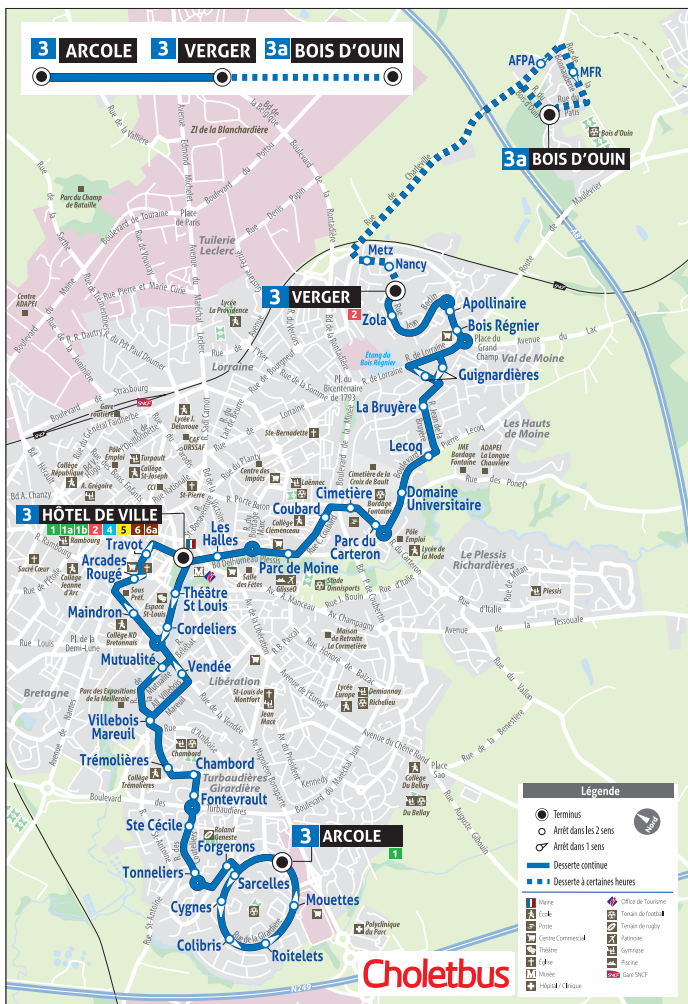

Verger	16:30	16:45	17:00	17:15	17:30	17:45	18:00	18:15	18:30	19:00	19:30
Parc du Carteron	16:38	16:53	17:08	17:23	17:38	17:53	18:08	18:23	18:38	19:08	19:38
Hôtel de Ville	16:45	17:00	17:15	17:30	17:45	18:00	18:15	18:30	18:45	19:15	19:45
Trémolières	16:51	17:06	17:21	17:36	17:51	18:06	18:21	18:36	18:51	19:21	19:50
Arcole	17:01	17:16	17:31	17:46	18:01	18:16	18:31	18:46	19:01	19:31	19:58

a : Circule uniquement le lundi.

Desserte assurée par la ligne 14 du réseau Choletbus

Le samedi

Desserte assurée uniquement par la ligne 14 du réseau Choletbus

→ vers Hôtel de ville

AFP/MFR	9:11	12:06	13:56	17:06	18:06	19:06
Bois d'Ouin	9:10	12:05	13:55	17:05	18:05	19:05
Hôtel de ville	9:25	12:20	14:10	17:20	18:20	19:20

→ vers Bois d'Ouin

Hôtel de ville	9:25	12:20	14:10	17:20	18:20
AFP/MFR	9:38	12:33	14:23	17:33	18:33
Bois d'Ouin	9:37	12:32	14:22	17:32	18:32

Desserte assurée par la ligne 14 du réseau Choletbus

3

↑ Arcole
↓ Verger

3a

↑ Verger
↓ Bois d'Ouin

Verger
Bois d'Ouin

Horaires applicables à partir du 19/08/24

Les horaires indiqués peuvent varier en fonction des conditions de circulation.

La ligne 3 est accessible aux personnes en fauteuil roulant aux arrêts indiqués (cf. verso).