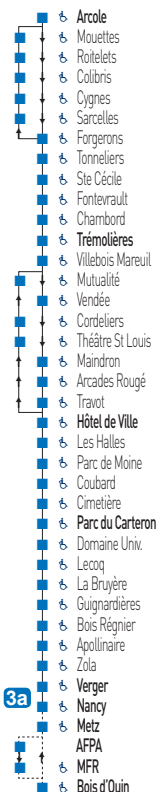

3

Arcole ↔ Verger

Dimanche et jour férié

→ vers Verger

	a					
Arcole	13:02	14:00	15:00	16:00	17:00	18:00
Trémolières	13:06	14:06	15:06	16:06	17:06	18:06
Hôtel de Ville	13:15	14:15	15:15	16:15	17:15	18:15
Parc du Carteron	13:20	14:20	15:20	16:20	17:20	18:20
Verger	13:28	14:28	15:28	16:28	17:28	18:28

a : Part de l'arrêt Sarcelles 2 min plus tôt

→ vers Arcole

Verger	13:30	14:30	15:30	16:30	17:30	18:30
Parc du Carteron	13:38	14:38	15:38	16:38	17:38	18:38
Hôtel de Ville	13:45	14:45	15:45	16:45	17:45	18:45
Trémolières	13:51	14:51	15:51	16:51	17:51	18:51
Arcole	14:00	15:00	16:00	17:00	18:00	19:00

**Pour tout renseignement :
Application Choletbus**

www.choletbus.fr / contact@choletbus.fr

Allô Choletbus : 02 41 62 65 65

Espace Choletbus - Parvis Hôtel de Ville

Ouvert le lundi de 13h30 à 18h, du mardi au vendredi de 9h à 12h15 et de 13h30 à 18h, et le 1er et dernier samedi du mois de 9h à 12h.

Choletbus

TPC
Transports Publics du Choletais