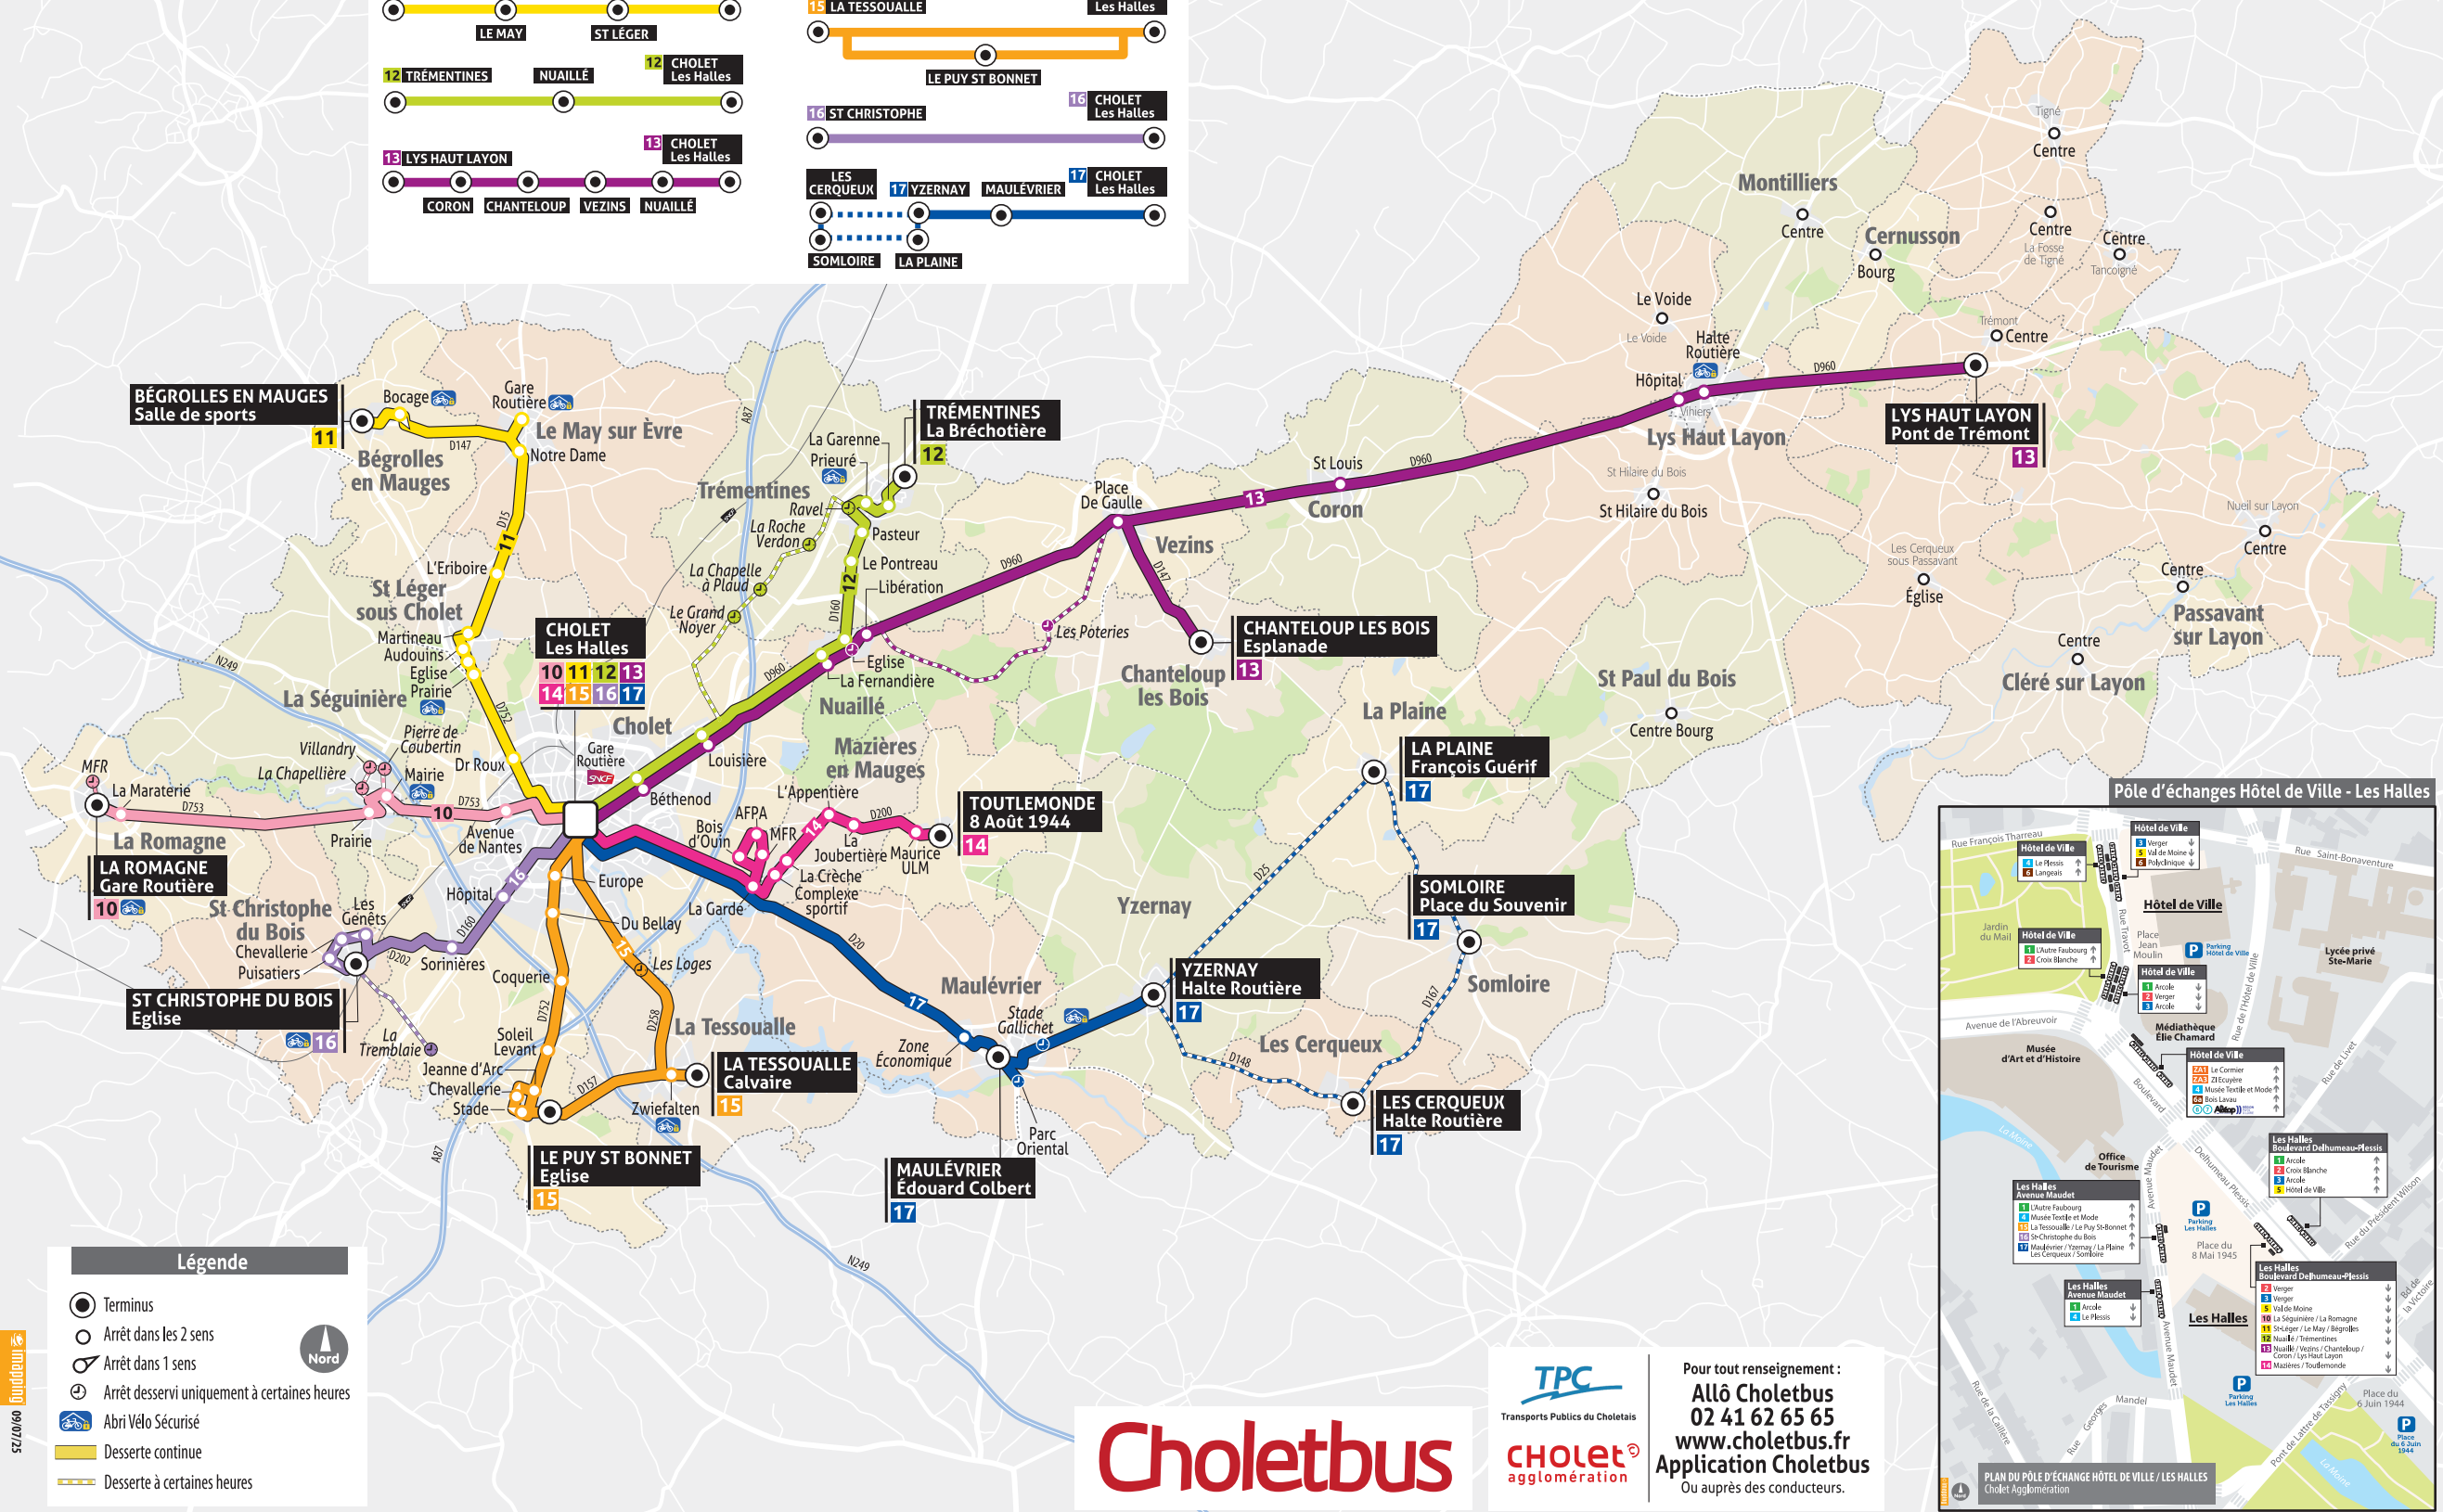

**Desserte du réseau périurbain**

**PLAN DU RÉSEAU DE TRANSPORT CHOLETBUS - PÉRIURBAIN**  
Cholet Agglomération

- Légende**
- Terminus
  - Arrêt dans les 2 sens
  - ↔ Arrêt dans 1 sens
  - ⌚ Arrêt desservi uniquement à certaines heures
  - 🚲 Abri Vélo Sécurisé
  - Desserte continue
  - - - Desserte à certaines heures