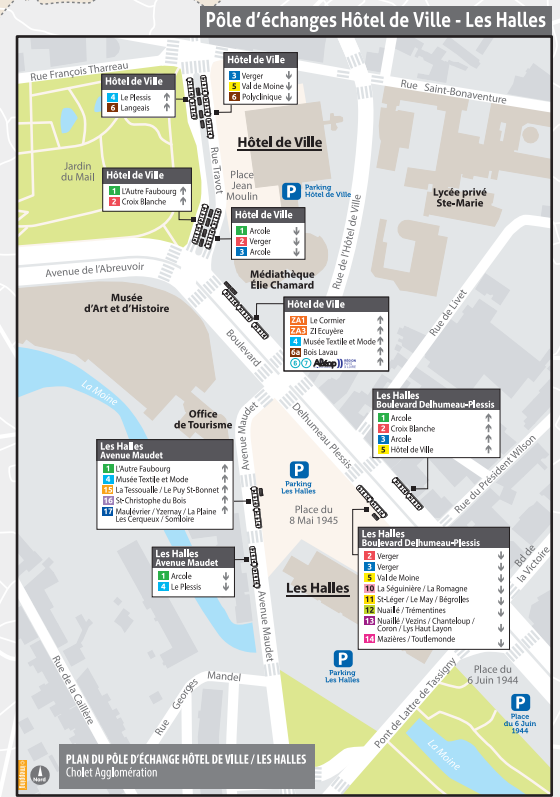

**Desserte du réseau périurbain**

**PLAN DU RÉSEAU DE TRANSPORT CHOLETBUS - PÉRIURBAIN**  
Cholet Agglomération

- Légende**
- Terminus
  - Arrêt dans les 2 sens
  - ↔ Arrêt dans 1 sens
  - ⌚ Arrêt desservi uniquement à certaines heures
  - 🚲 Abri Vélo Sécurisé
  - Desserte continue
  - - - Desserte à certaines heures