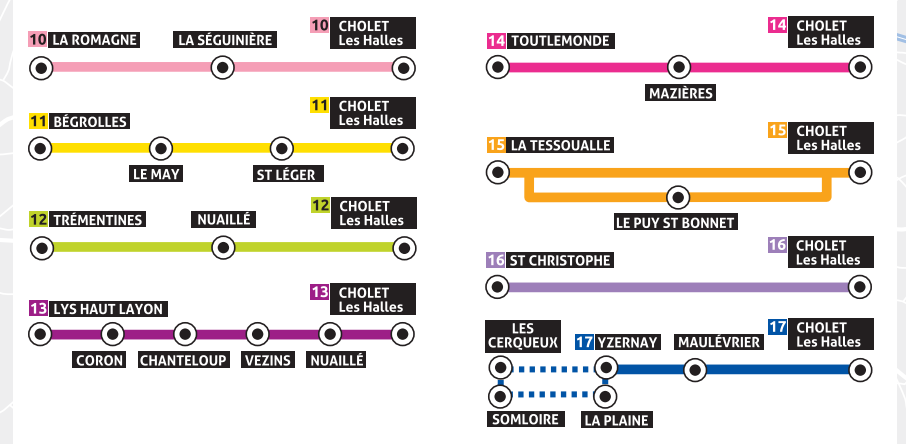

**Desserte du réseau périurbain**

**PLAN DU RÉSEAU DE TRANSPORT CHOLETBUS - PÉRIURBAIN**  
Cholet Agglomération

- Légende**
- Terminus
  - Arrêt dans les 2 sens
  - ↔ Arrêt dans 1 sens
  - ⌚ Arrêt desservi uniquement à certaines heures
  - 🚲 Abri Vélo Sécurisé
  - Desserte continue
  - - - Desserte à certaines heures