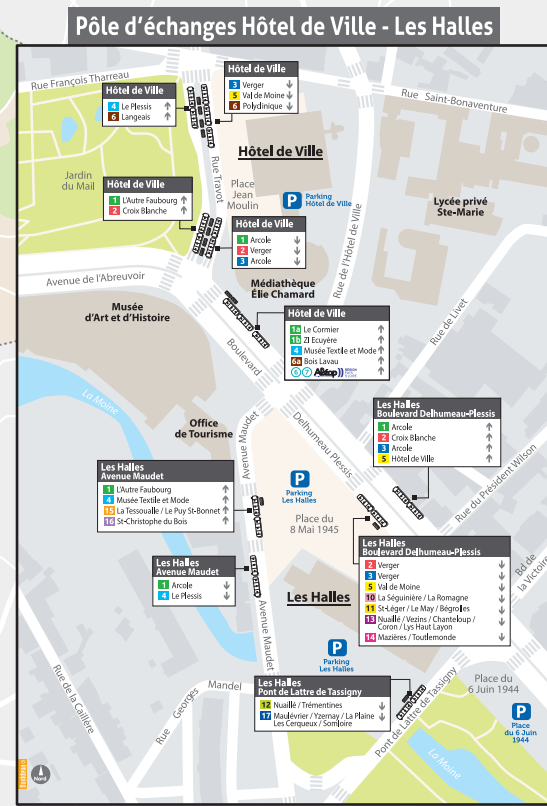

PLAN DU RÉSEAU DE TRANSPORT CHOLETBUS - PÉRIURBAIN

Cholet Agglomération

Desserte du réseau périurbain

Légende

- Terminus
- Arrêt dans les 2 sens
- Arrêt dans 1 sens
- Arrêt desservi uniquement à certaines heures
- Abri Vélo Sécurisé
- Desserte continue
- Desserte à certaines heures