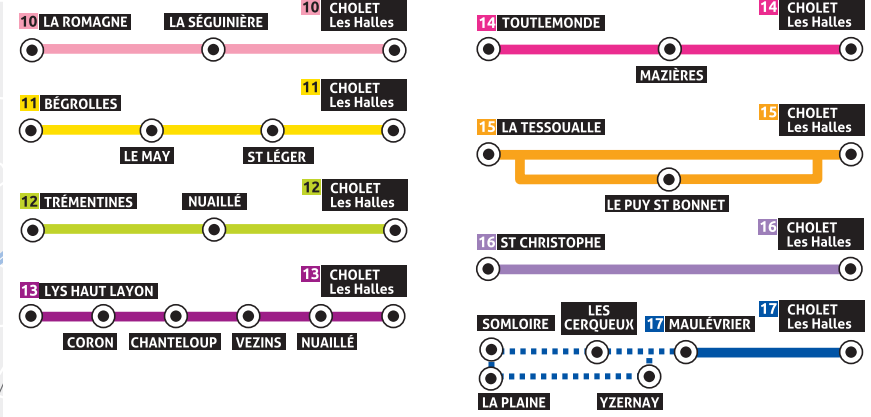

PLAN DU RÉSEAU DE TRANSPORT CHOLETBUS - PÉRIURBAIN

Cholet Agglomération

Desserte du réseau périurbain

Légende

- Terminus
- Arrêt dans les 2 sens
- Arrêt dans 1 sens
- Arrêt desservi uniquement à certaines heures
- Abri Vélo Sécurisé
- Desserte continue
- Desserte à certaines heures