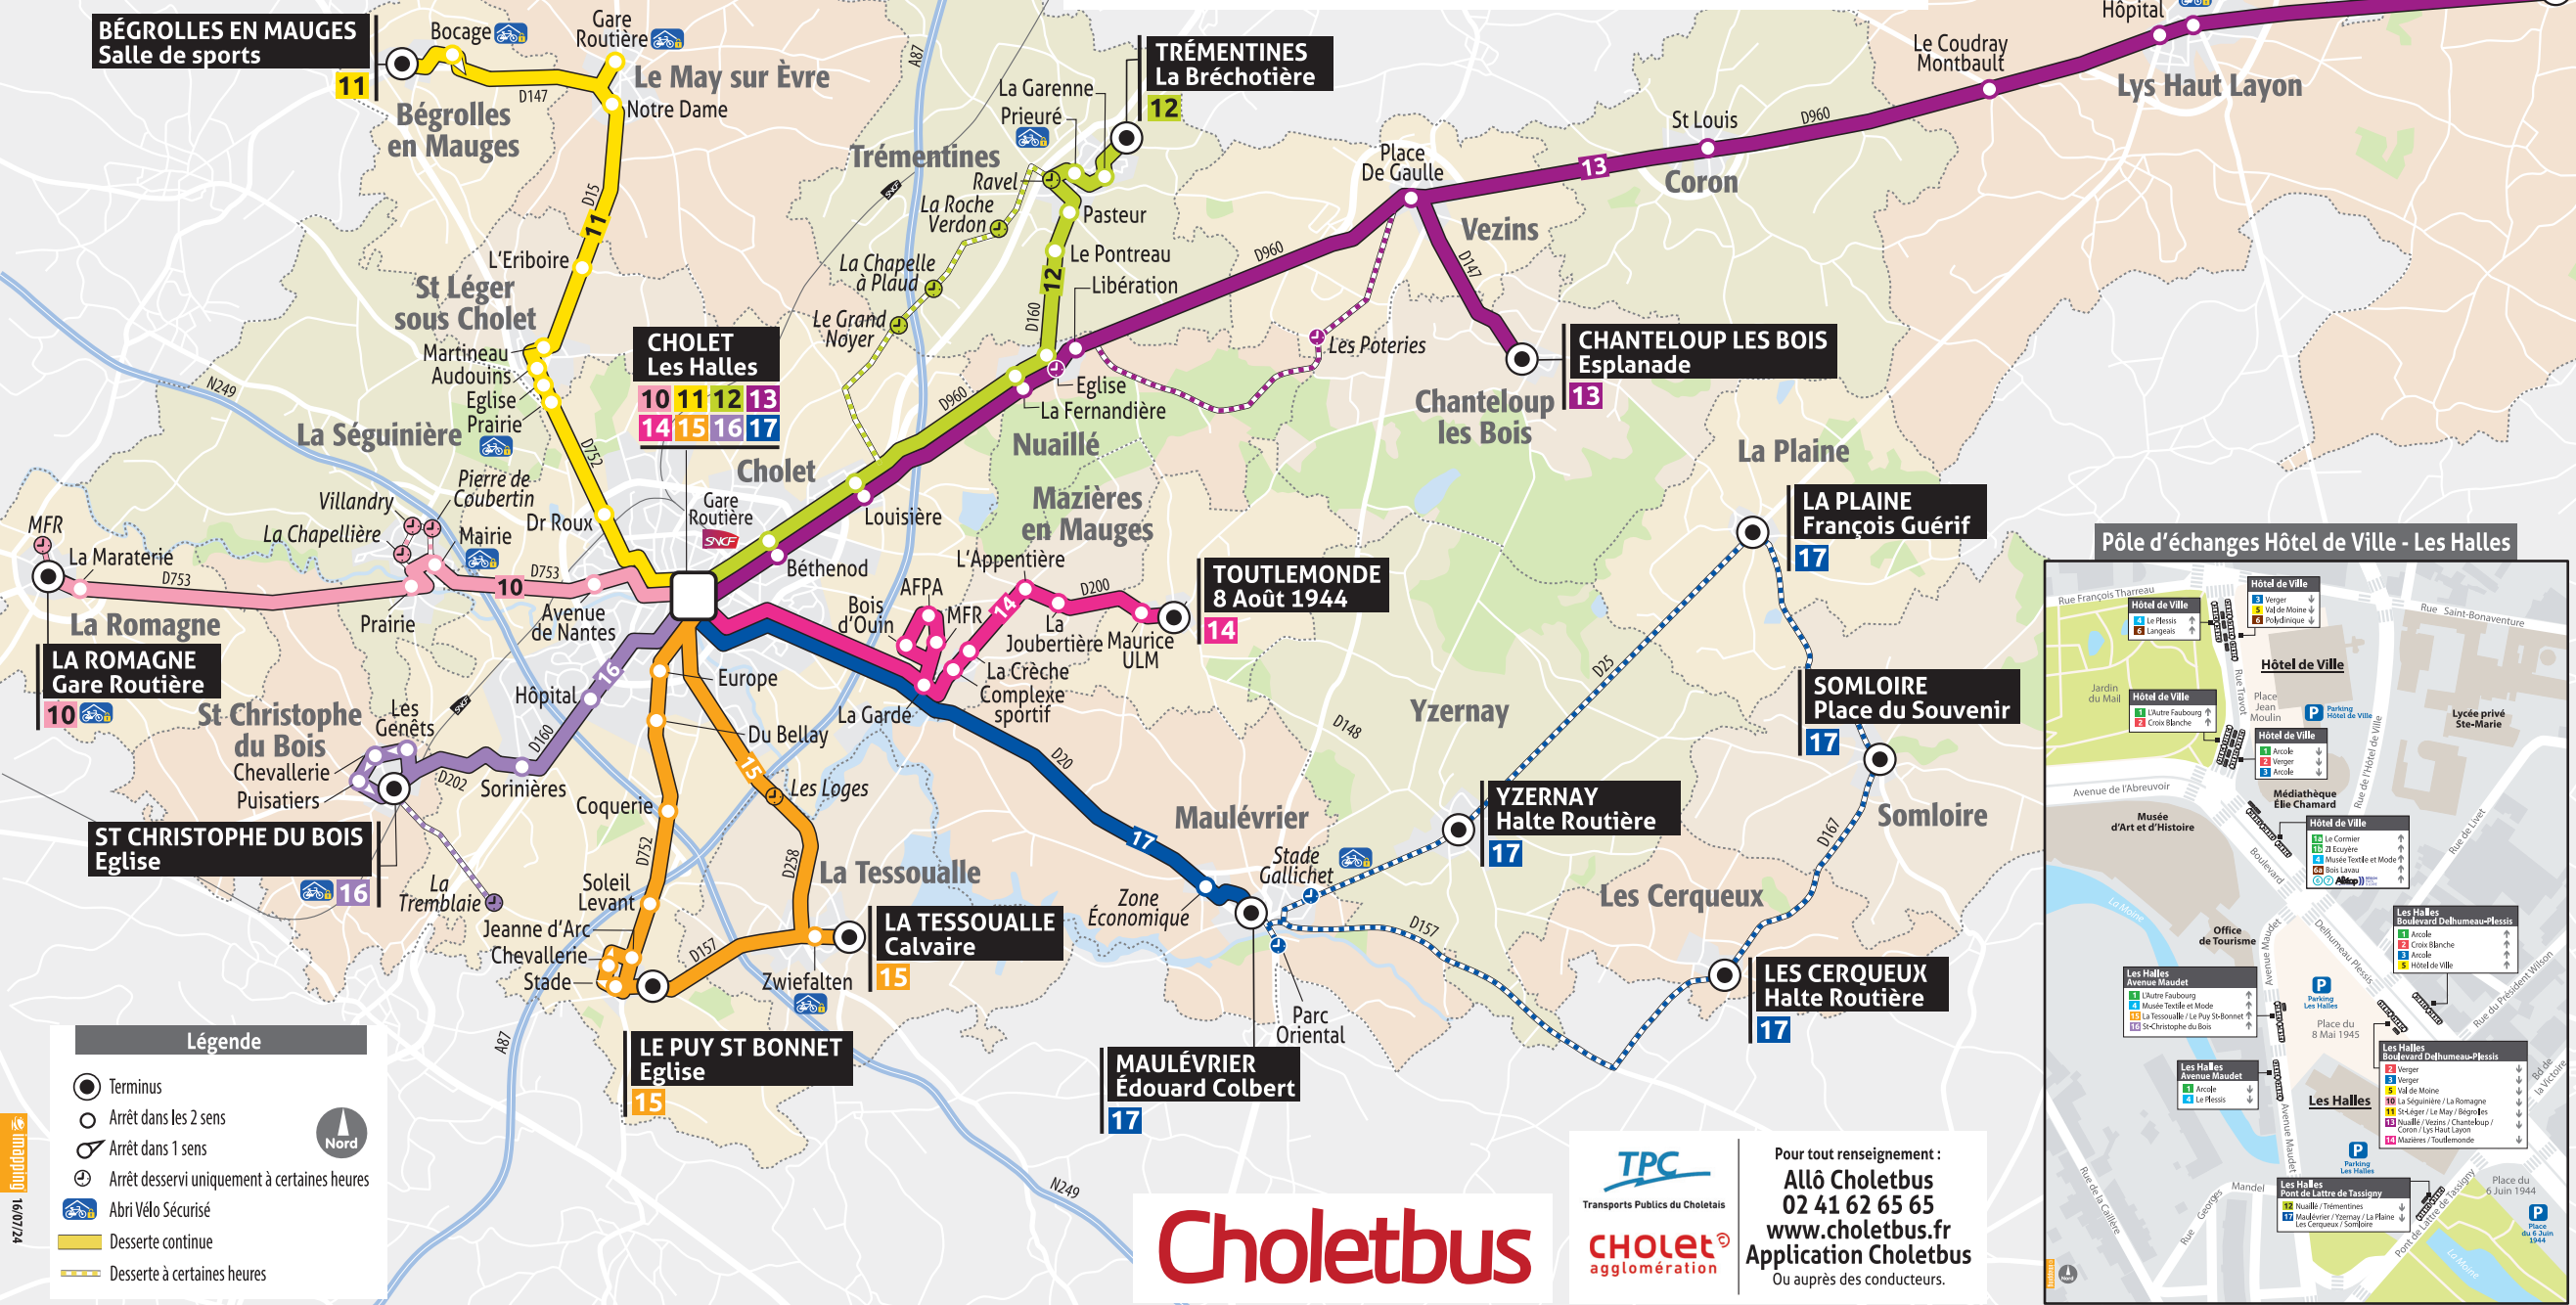

PLAN DU RÉSEAU DE TRANSPORT CHOLETBUS - PÉRIURBAIN

Cholet Agglomération

Desserte du réseau périurbain

Légende

- Terminus
- Arrêt dans les 2 sens
- Arrêt dans 1 sens
- Arrêt desservi uniquement à certaines heures
- Abri Vélo Sécurisé
- Desserte continue
- Desserte à certaines heures